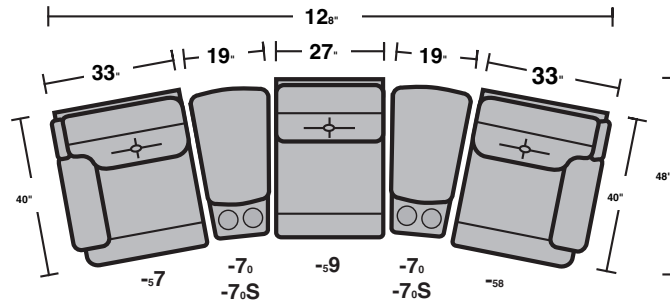

**3344-72**  
Arm Console

**3344-22**  
Half Wedge

Scale 1/4" = 1'

Rev. 9/07

Oslo  
3344 Group – Home Theater

Configurations

Scale 1/4"=1'

Rev. 9/07