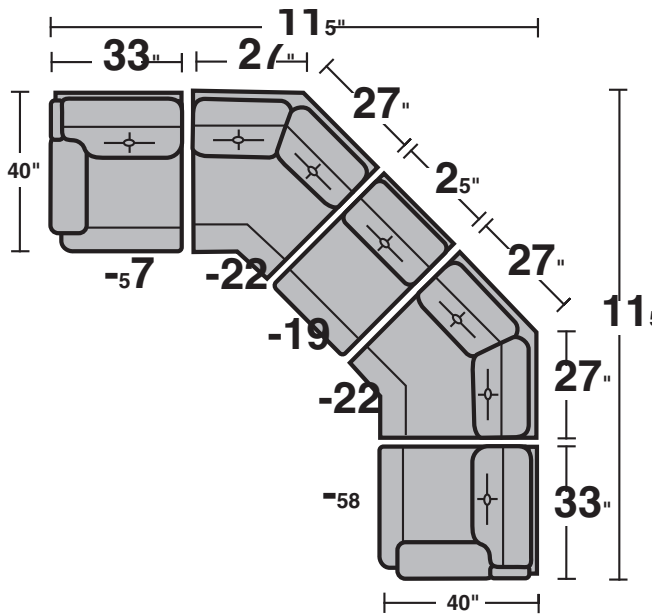

**3344-72**  
Arm Console

**3344-22**  
Half Wedge

Scale 1/4" = 1'

Rev. 9/07

Oslo  
3344 Group – Home Theater

Configurations

Scale 1/4"=1'

Rev. 9/07