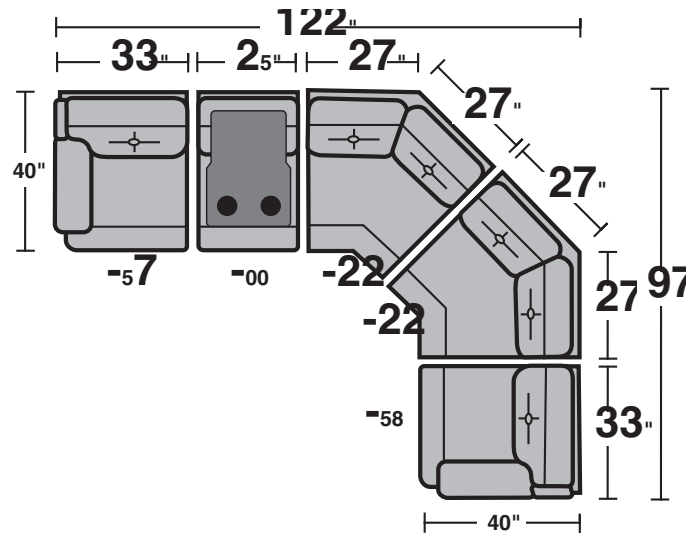

**3344-72**  
Arm Console

**3344-22**  
Half Wedge

Scale 1/4" = 1'

Rev. 9/07

Oslo  
3344 Group – Home Theater

Configurations

Scale 1/4"=1'

Rev. 9/07